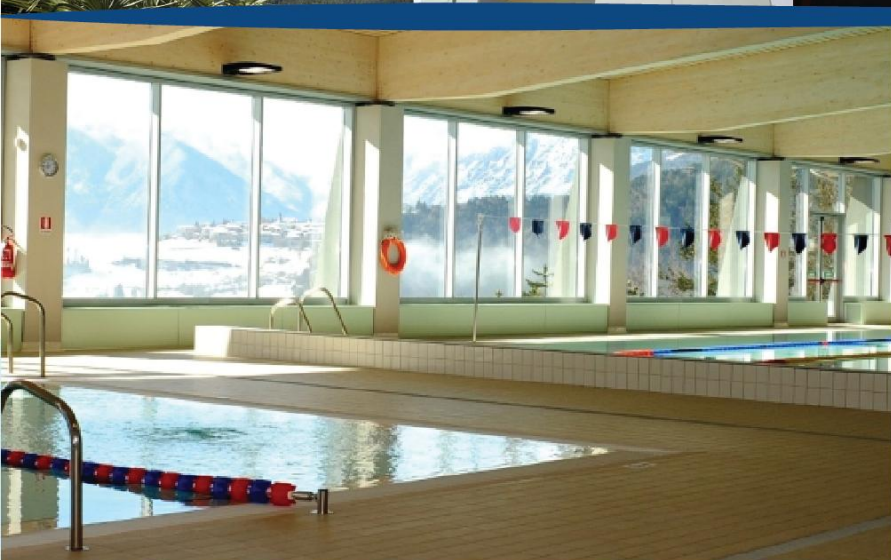

COLLEGIALE NUOTO

INVERNALE

SAN
LORENZO
(TRENTO)

27 - 30 DICEMBRE

TRENTINO

A2

COMANO
ValleSalus

INFORMAZIONI

SAN LORENZO

Vicino alle **Terme di Comano**, San Lorenzo è la meta ideale per una vacanza in montagna tra natura, sport e cultura ai piedi delle Dolomiti di Brenta, Patrimonio Mondiale Unesco. Vieni a scoprire uno dei Borghi più Belli d'Italia!

Una giornata sugli sci

L'altopiano della Paganella, a soli 15 minuti di auto, è tra le località sciistiche in Trentino più conosciute grazie ad un comprensorio sci all'avanguardia.

LA QUOTA COMPRENDE

Hotel Castel Mani***